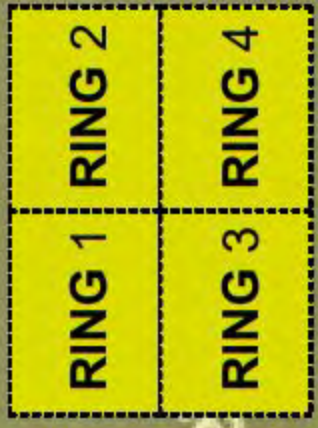

Roslandsvegen

RESERVERT  
HANDICAP,  
SBK OG ORRE IL

HOVEDINNGANG  
ENTRANCE

UTSTILLINGSTELT  
NBI KUN TILLATT PÅ  
LØPEBANE OG PLEN MOT  
VEIEN

P

P

P

STANDS